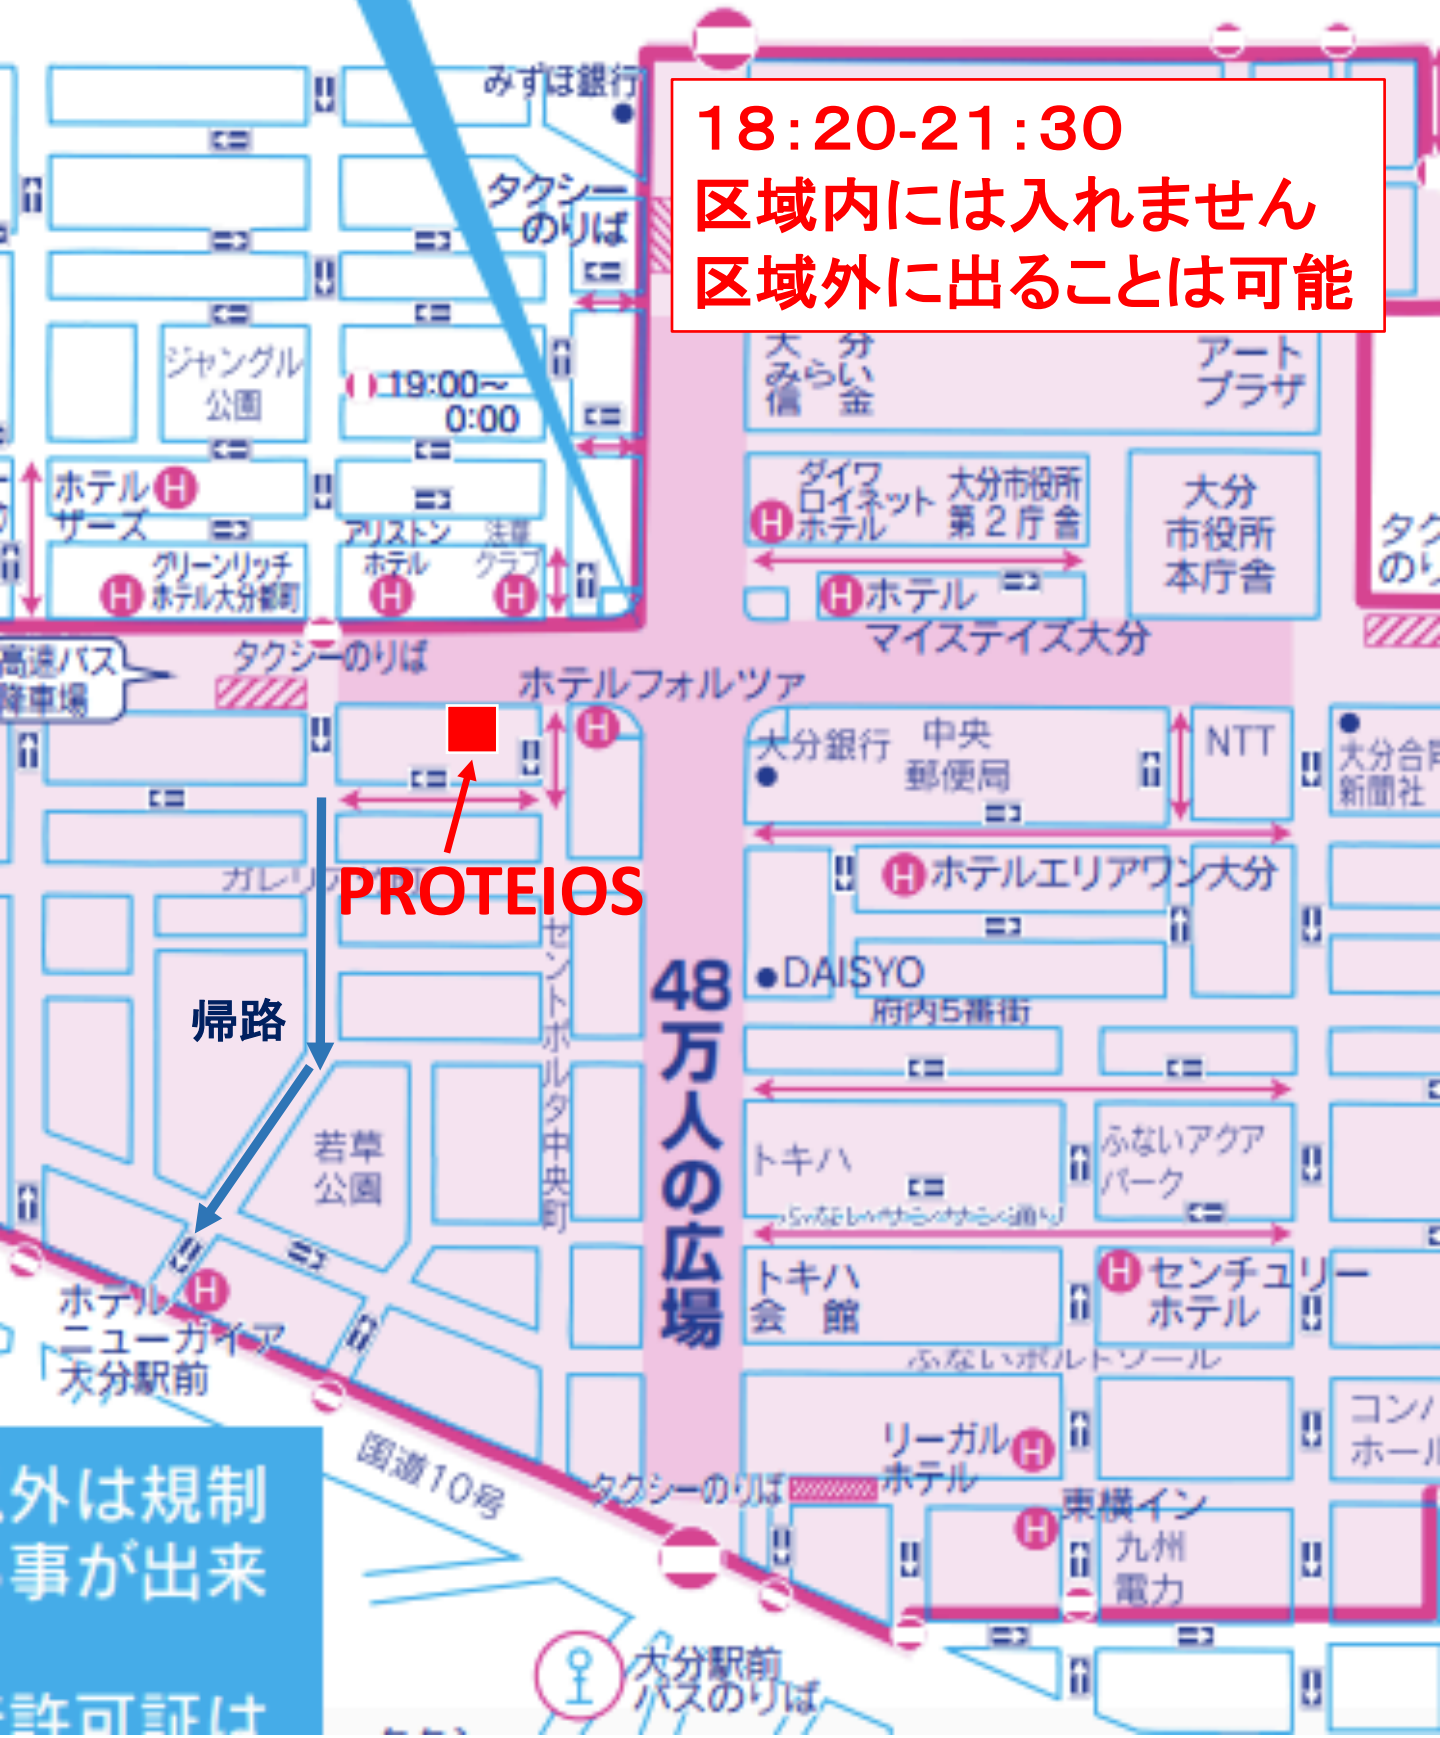

3万人の広場」に
入っても入る事が

旧中島小学校
一般駐車場(無料)
P 17:00~22:00
※雨天時使用不可
税務署

18:20-21:30
区域内には入れません
区域外に出ることは可能

PROTEIOS

帰路

48万人の広場

外は規制
事が出来

許可証は